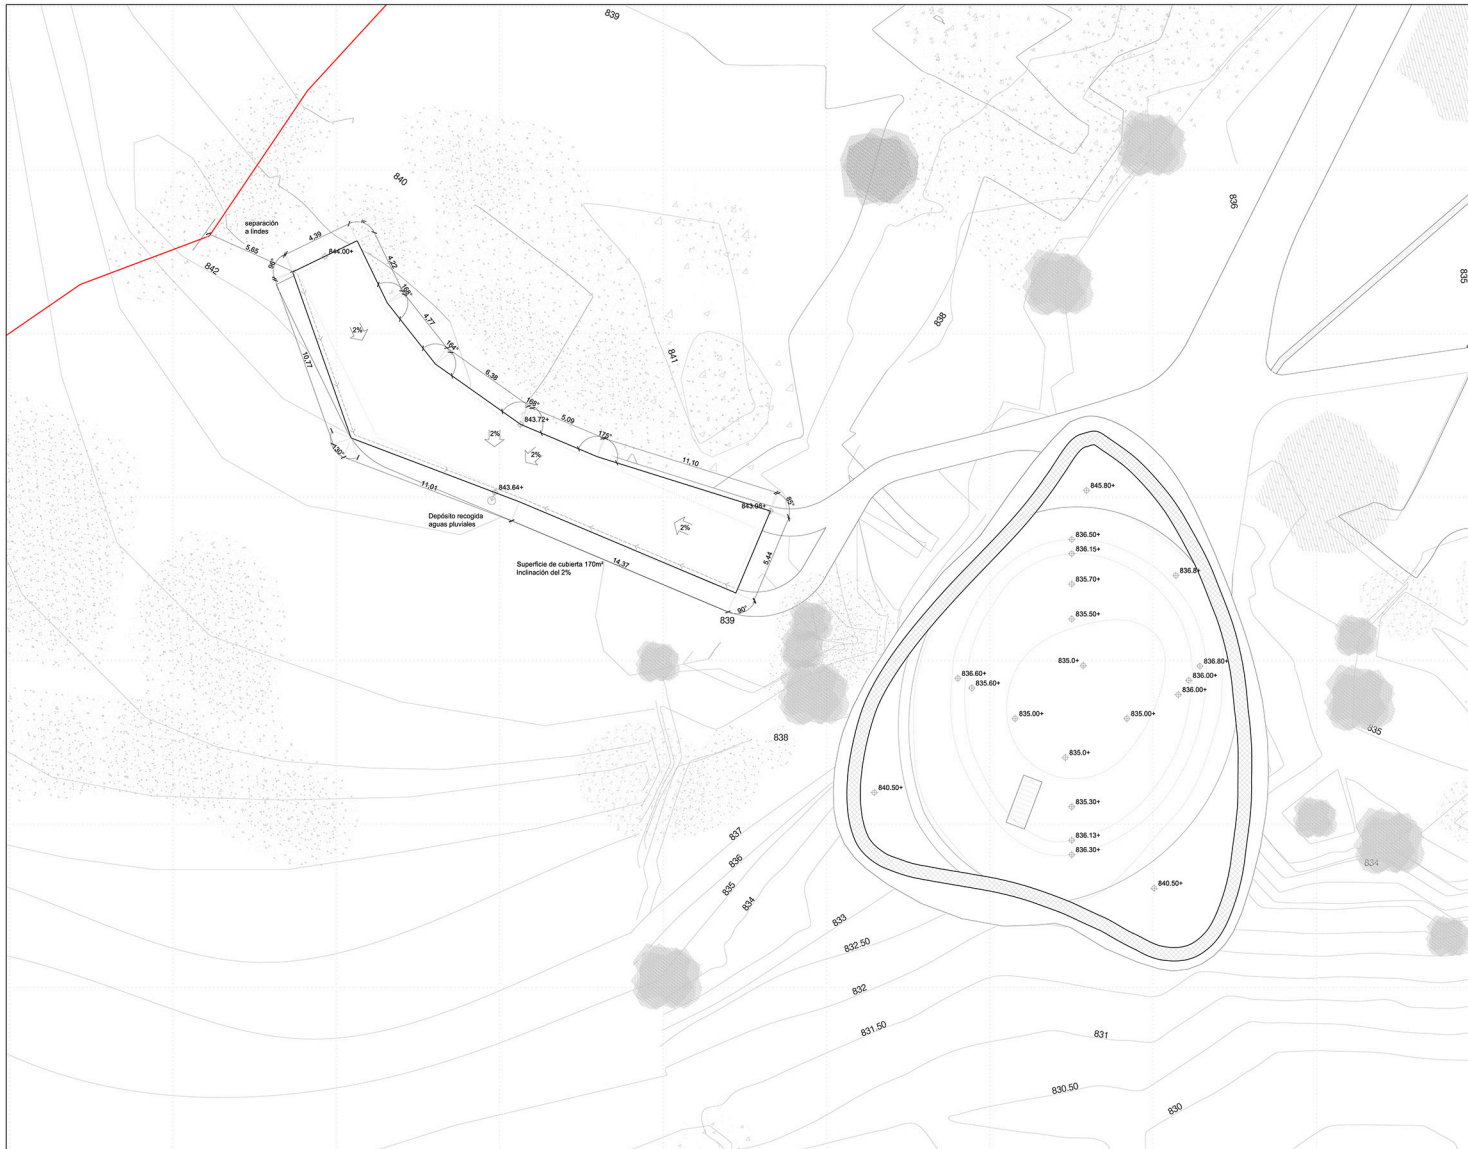

coordenadas UTM HUSO 30

POHUVIPRE

Eduardo Navajidos Martí Csaba Tarsoly arquitectos
Ríos Rosas 11, 6ª oficina, 28003 Madrid
tel. (+34) 91 442 75 74

Proyecto Básico
Proyecto Burgohondo: itinerancia y promesa

**Plano de distribución y replanteo
Iglesia y pabellón de baños**

Plano de arquitectura
Cota 849

ESCALA 1/200   FORMATO 594x420   FECHA EMISIÓN 22/02/08   N° PLANO 40.5.849