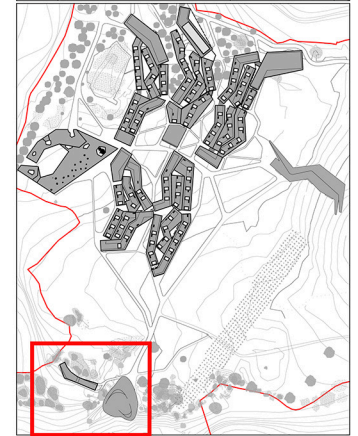

coordenadas UTM HUSO 30

POHUVIPRE

Eduardo Navajidos Martí Csaba Tarsoly arquitectos
Ríos Rosas 11, 6ª oficina, 28003 Madrid
tel. (+34) 91 442 75 74

Proyecto Básico
Proyecto Burgohondo: itinerancia y promesa

**Plano de distribución y replanteo
Iglesia y pabellón de baños**

Plano de arquitectura
Cota 849

ESCALA 1/200   FORMATO 594x420   FECHA EMISIÓN 22/02/08   N° PLANO 40.5.849