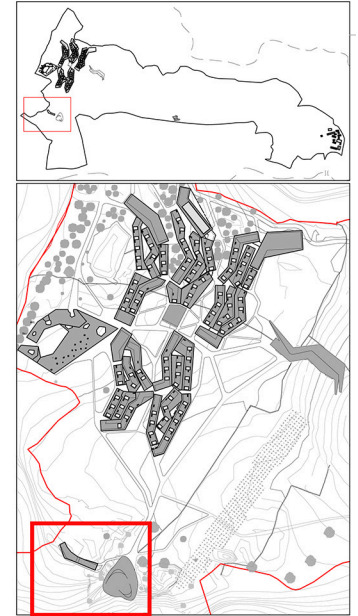

coordenadas UTM HUSO 30

Eduardo Navadjos Martí Csaba Tarsoly arquitectos
Ríos Rosas 11, 6ª oficina, 28003 Madrid
tel. (+34) 91 442 75 74

Proyecto Básico
Proyecto Burghondo: itinerancia y promesa

**Plano de distribución y replanteo
Iglesia y pabellón de baños**

Plano de arquitectura
Cota 833

ESCALA	FORMATO	FECHA EMISION	Nº PLANO
1/200	594x420	22/02/08	40.5.833